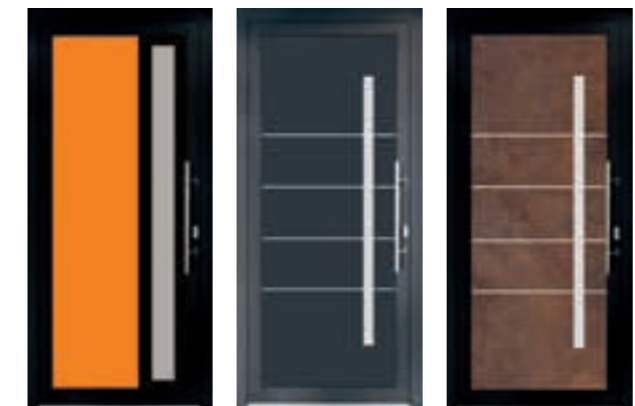

LPCLAS10-ORAN
IMP / DPA / PDT / LUM++ / DD

LPCLAS07-ANTH
IMP / DPA / PDT / LUM++ / DD

LPCLAS07-RUST
IMP / DPA / PDT / LUM++ / DD

IMP : Impression Numérique
DPA : Dépoli Acide
VEC : Verre Clair
SAB : Sablage
PDT : Pas De Transparence
TRP : Transparence
LUM+ : Niveau de luminosité faible
LUM++ : Niveau de luminosité moyen
LUM+++ : Niveau de luminosité fort
DG : Din Gauche
DD : Din Droite