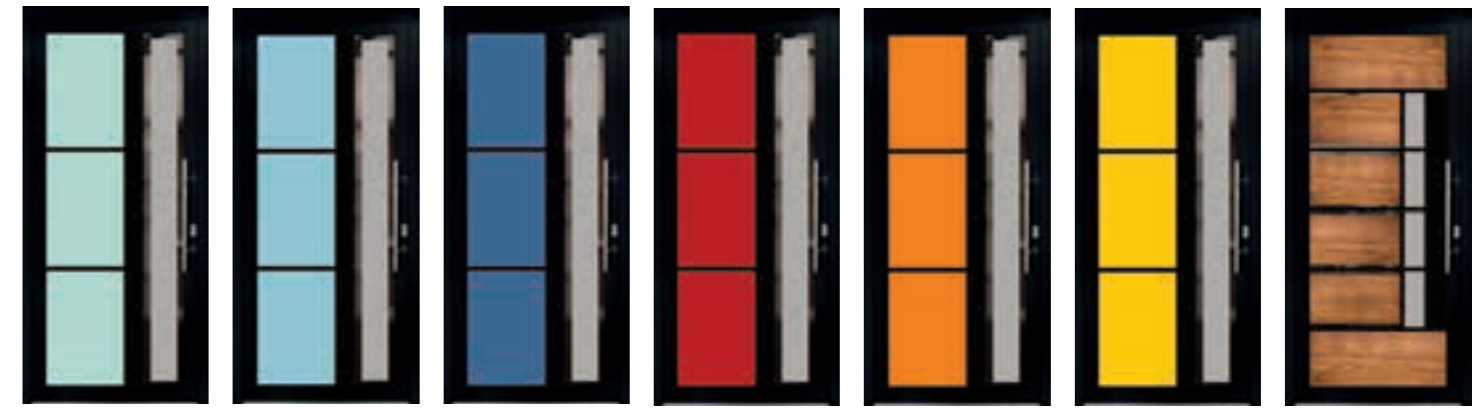

LPFACTST-MENT
IMP / VEC / TRP / LUM++ / DD

LPFACTST-GLAC
IMP / VEC / TRP / LUM++ / DD

LPFACTST-PETR
IMP / VEC / TRP / LUM++ / DD

LPFACTST-CARM
IMP / VEC / TRP / LUM++ / DD

LPFACTST-ORAN
IMP / VEC / TRP / LUM++ / DD

LPFACTST-BOUT
IMP / VEC / TRP / LUM++ / DD

LPFACT01-NOYE
IMP / VEC / TRP / LUM++ / DD