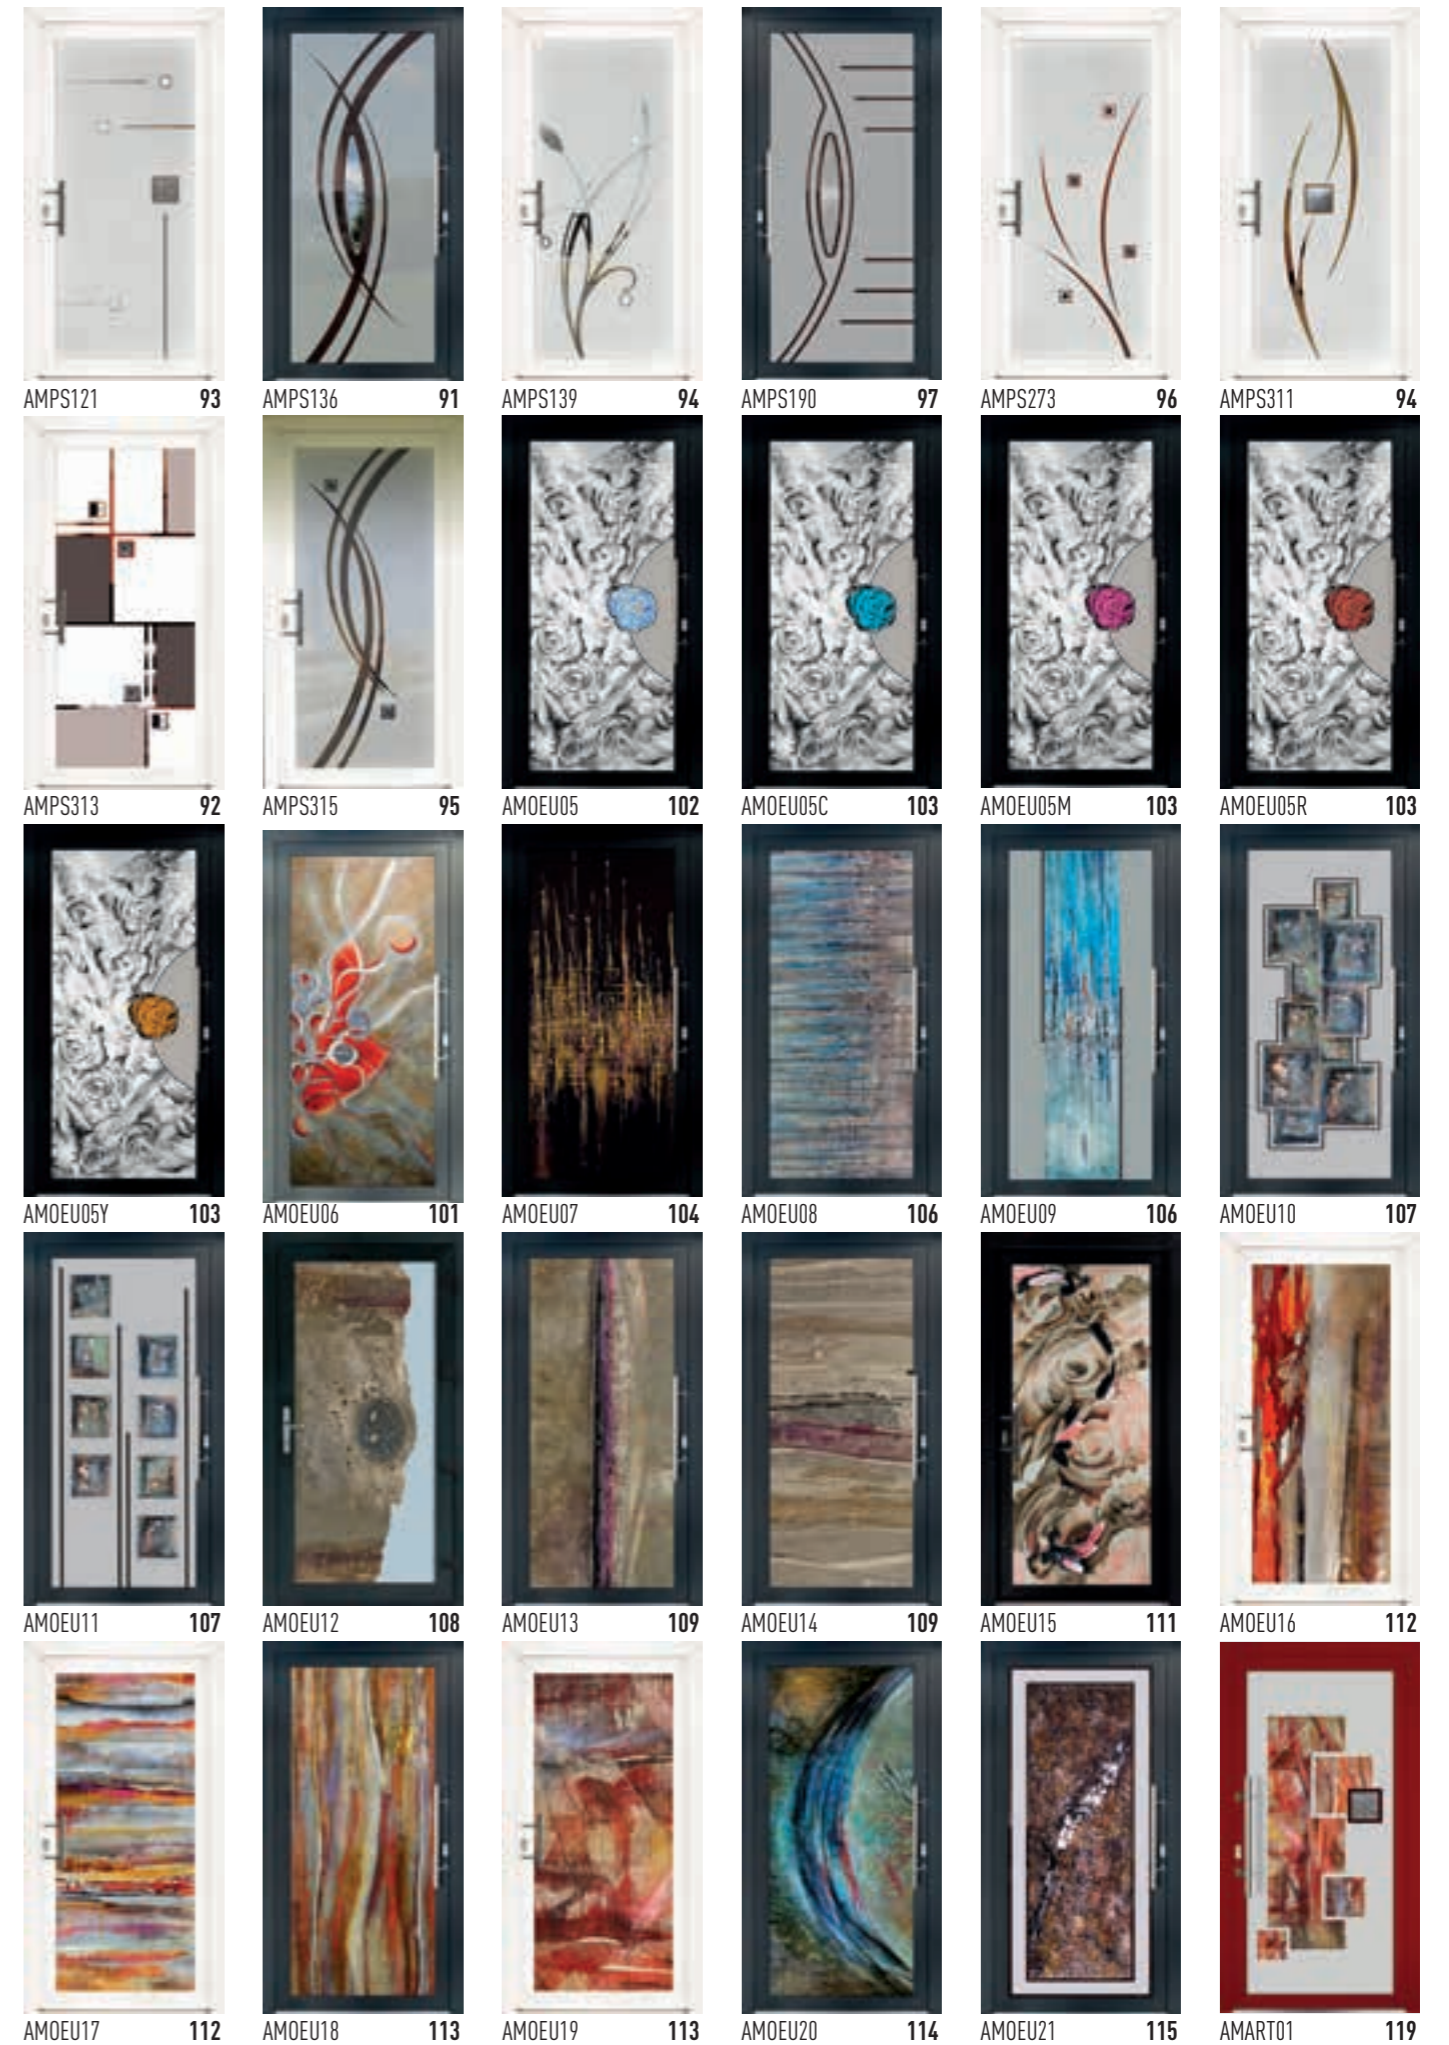

HEARSMCPS01ML 42

HEARSMCPS01 43

HEARSMCPP01 43

HEARSMCPP02 45

**NUMÉROS D'HABITATION : LE SUMMUM DU RAFFINEMENT**

VERRISSIMA vous propose d'associer à votre panneau de porte, un élégant numéro d'habitation en verre 44/2 feuilleté trempé, monté sur entretoises en inox. Votre espace d'entrée sera coordonné, haut de gamme et révélera tout le raffinement des propriétaires de la maison. Vous pourrez opter pour un style :