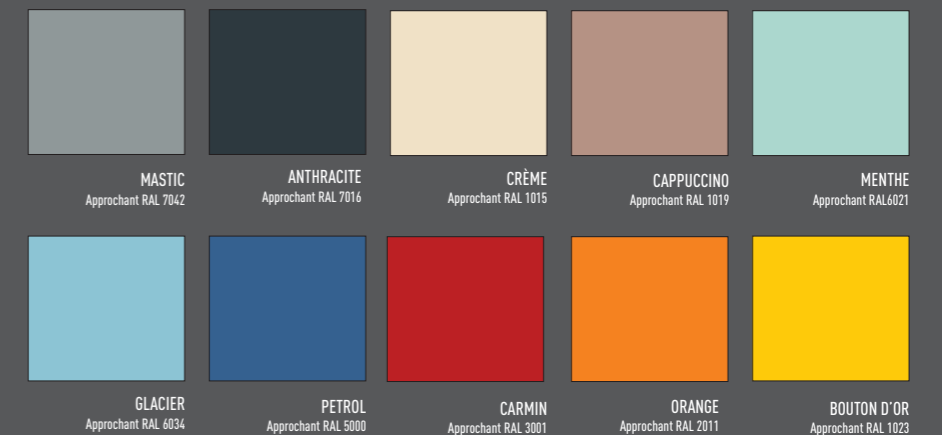

# Clair & Loft<sup>®</sup>

**NOUVELLE**  
GAMME CONTEMPORAINE  
DE PANNEAUX DE PORTES  
D'ENTRÉE EN VERRE

Une collection de 10 lignes  
contemporaines déclinables  
dans 19 combinaisons.

## MATIÈRES IMPRIMÉES SUR VERRE

## COULEURS IMPRIMÉES SUR VERRE

Les références RAL sont  
données à titre indicatif,  
Verrissima imprimant  
ces coloris en quadrichromie.

**COLLECTION CLASSY**

LPCLASST-RUST  
IMP / DPA / PDT / LUM++ / DD