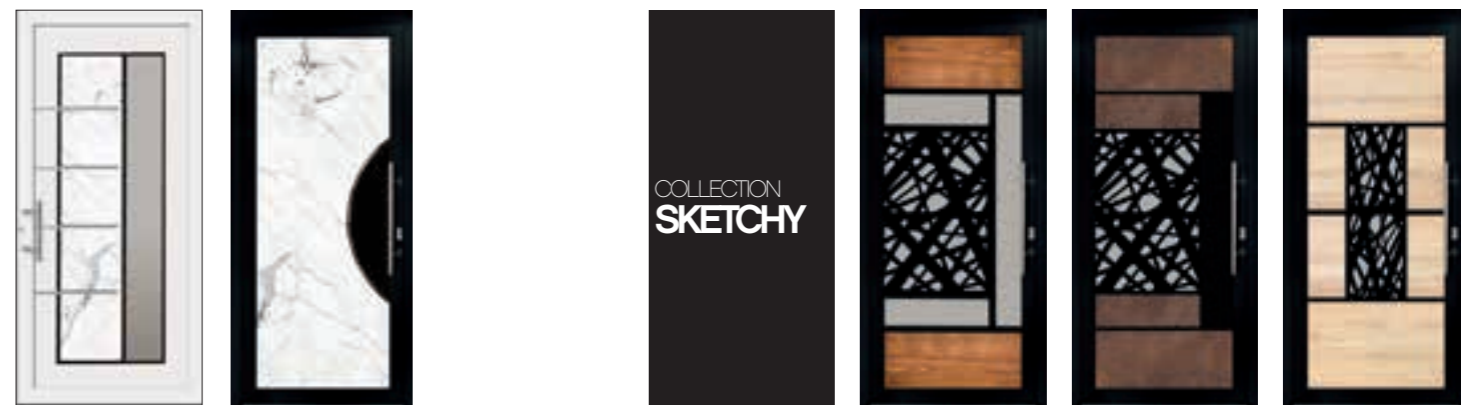

COLLECTION SKETCHY
LPURBY14-MARB IMP / DPA / PDT / LUM++ / DG
LPURBY15-MAAN IMP / VEC / TRP / LUM+ / DD
LPSKET01-NOYE IMP / DPA / PDT / LUM+++ / DD
LPSKET02-RUST IMP / DPA / PDT / LUM++ / DD
LPSKET03-CHNA IMP / DPA / PDT / LUM++ / DD