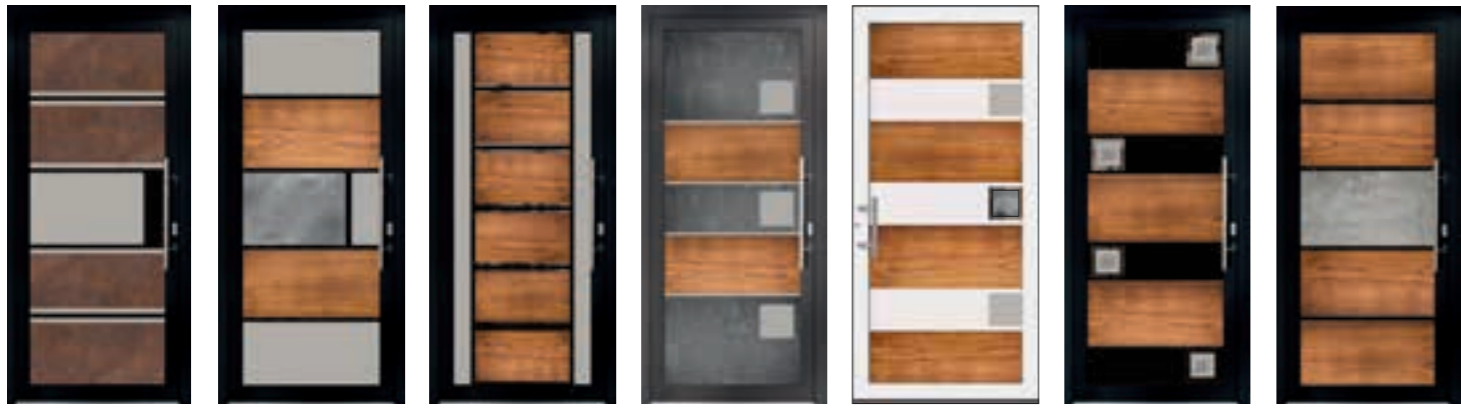

LPLOFT02-RUST
IMP / DPA / PDT / LUM++ / DD

LPLOFT03-NOBR
IMP / DPA / PDT / LUM+++ / DD

LPLOFT04-NOYE
IMP / VEC / TRP / LUM+++ / DG

LPLOFT05-ARNO
IMP / DPA / PDT / LUM++ / DD

LPLOFT06-NOY
IMP / VEC / TRP / LUM++ / DG
Tx inox brossé 120 x 120 mm MODÈLE LOTUS

LPLOFT07-NOYE
IMP / VEC / TRP / LUM+ / DD
4x fleurs de lotus en impression numérique

LPLOFT08-NOYE
IMP / DPA / PDT / LUM++ / DD
Au centre, ciel avec nuages en impression numérique