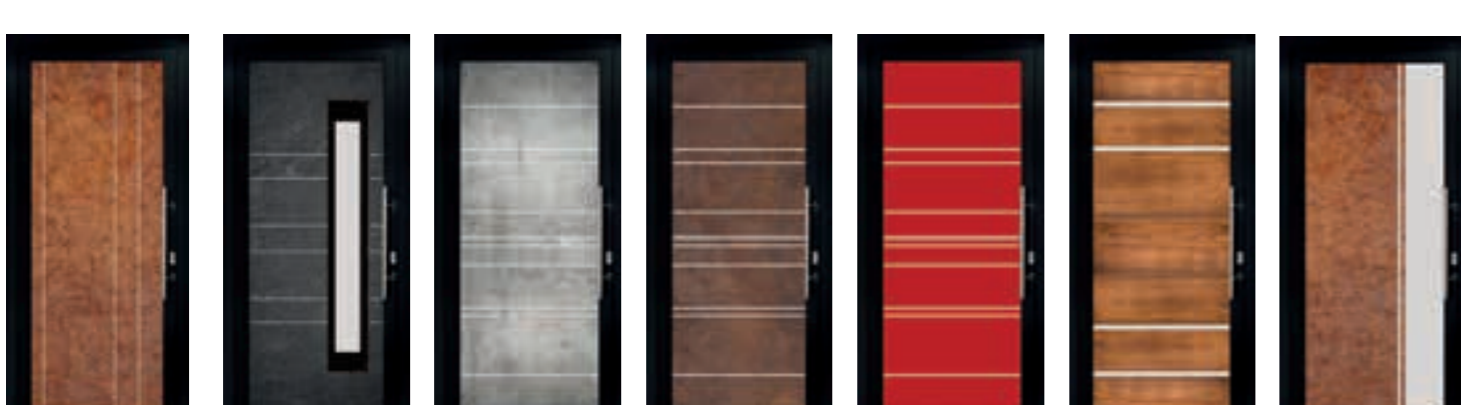

LPCLAS03-CORT
IMP / DPA / PDT / LUM+ / DD

LPCLAS02-ARDO
IMP / DPA / PDT / LUM++ / DG

LPCLAS04-BETO
IMP / DPA / PDT / LUM++ / DD

LPCLAS04-RUST
IMP / DPA / PDT / LUM++ / DD

LPCLAS04-CARM
IMP / DPA / PDT / LUM++ / DD

LPCLAS09-NOYE
IMP / DPA / PDT / LUM++ / DD

LPCLAS08-CORT
IMP / DPA / PDT / LUM+++ / DD