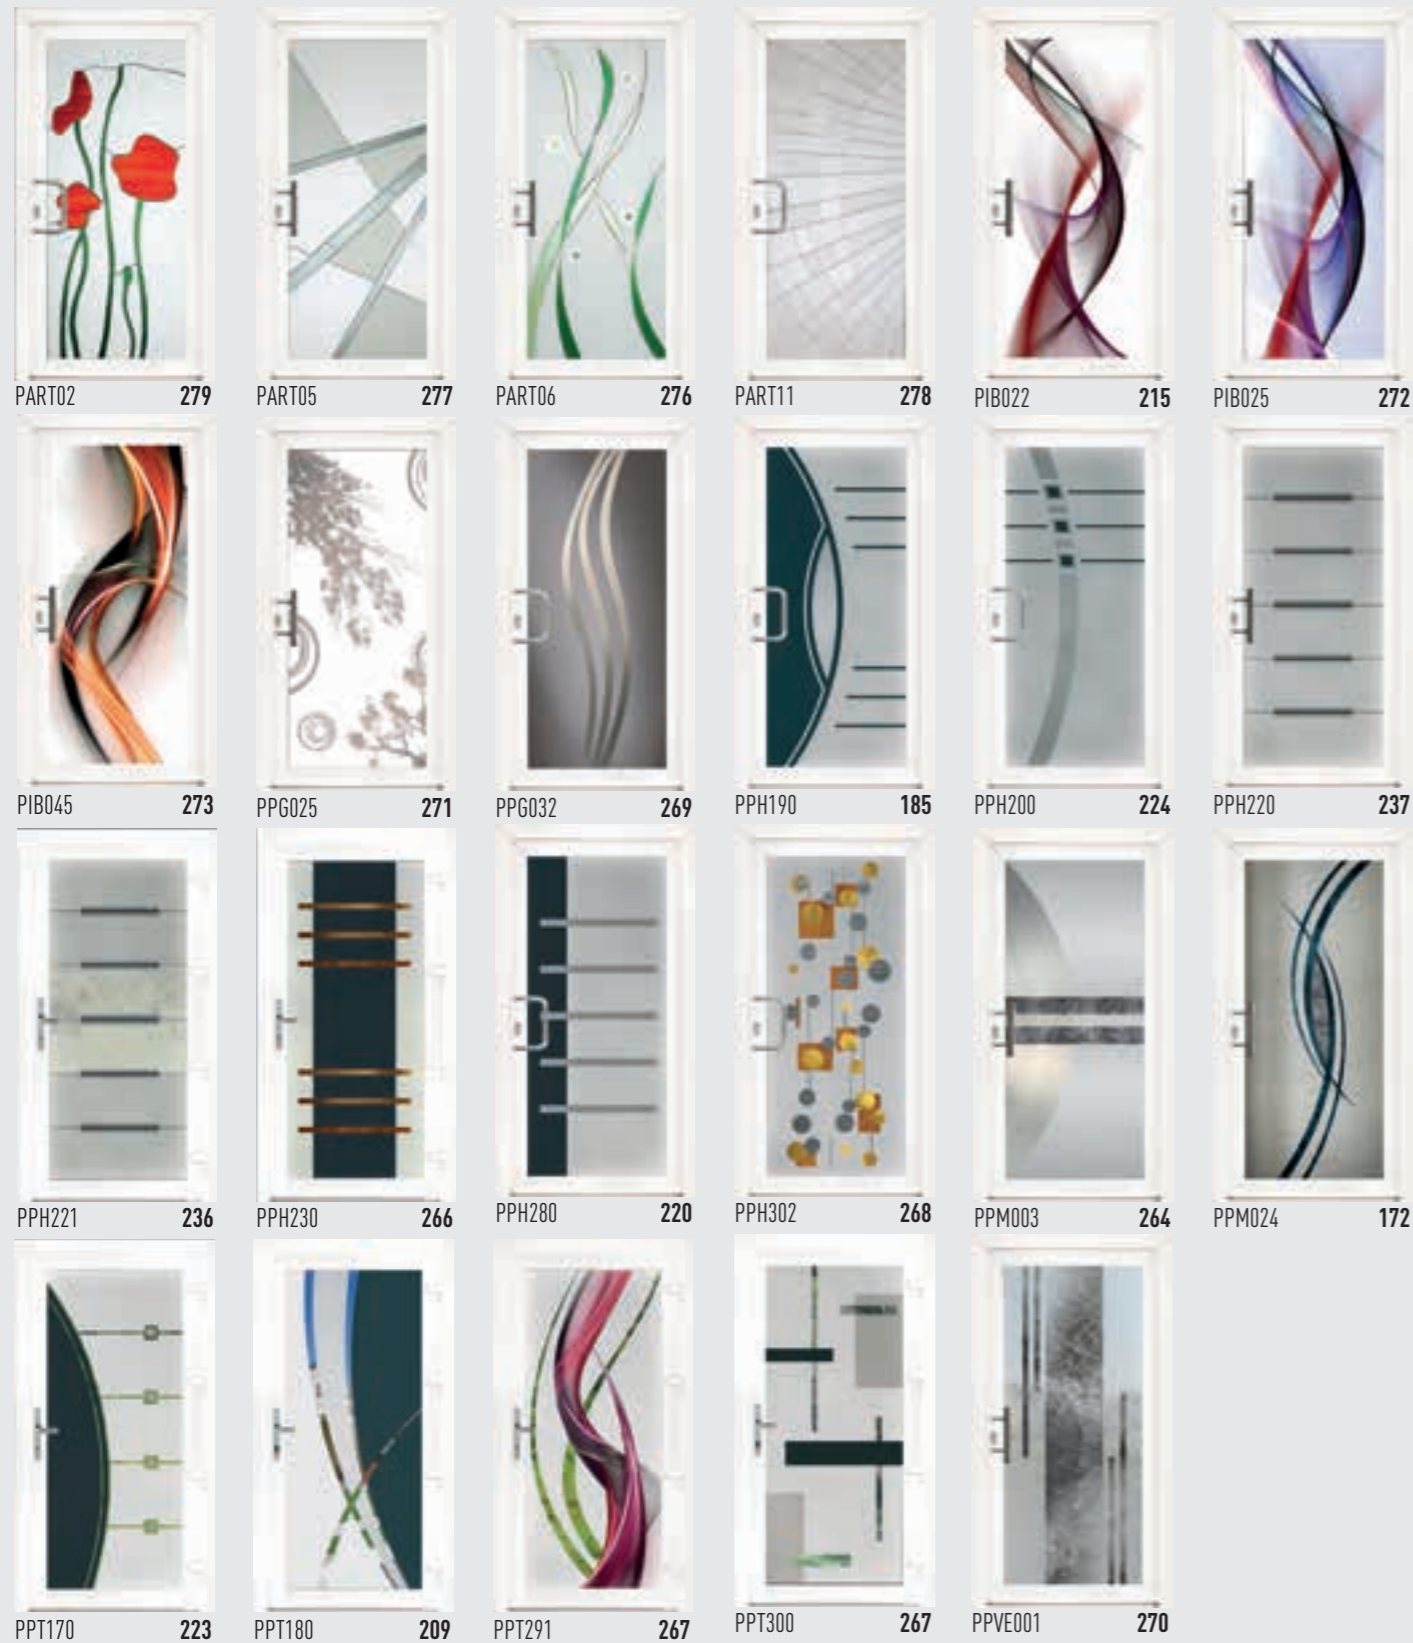

Protect
Satin®
Design

Clair & Loft®

NOUVELLE
GAMME CONTEMPORAINE
DE PANNEAUX DE PORTES
D'ENTRÉE EN VERRE

Une collection de 10 lignes
contemporaines déclinables
dans 19 combinaisons.

MATIÈRES IMPRIMÉES SUR VERRE

COULEURS IMPRIMÉES SUR VERRE

Les références RAL sont
données à titre indicatif,
Verrissima imprimant
ces coloris en quadrichromie.