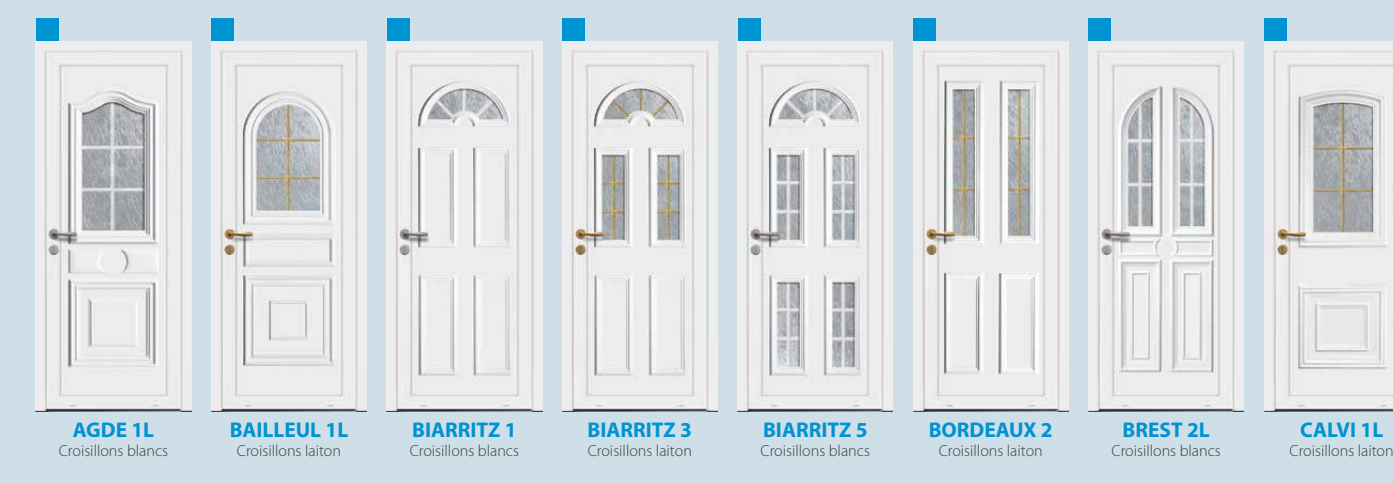

Classique

Panneaux PVC thermoformé

La plupart de nos modèles moulurés sont disponibles avec croisillons blancs ou laiton en option. L'ensemble de ces modèles est également disponible plein, sans vitrage.