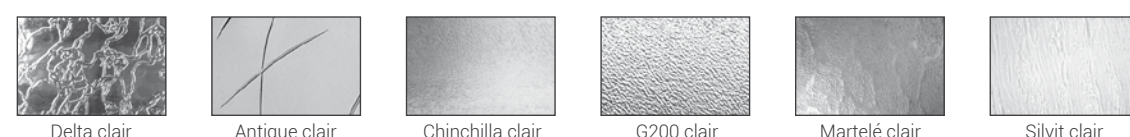

COMPOSITION DE NOS PANNEAUX

Le panneau décoratif pour porte d'entrée est notre métier historique depuis 1994.

- Epaisseur et isolation au choix
- Double ou triple vitrage feuilleté retardateur d'effraction
- Décor et pièces alinox sur les 2 faces du panneau

T1 : Mousse polystyrène extrudé (XPS)

T4 : Tout contreplaqué

T6 : 2 plis contreplaqué + Mousse XPS

TEINTES RAL STANDARDS

M = Mat 30 % / G = Granité / B = Brillant 80 % / S = Satinée 70 %. Autres teintes RAL et finitions sur demande. Disponible en monocouleur ou en bicoloration (face extérieure et face intérieure au choix).

Blanc perle 1013 M - B	ivoire clair 1015 M - B	Brun 1247 M	Rouge robes 3003 M	Rouge saurée 3004 M - B - G	Bleu sapin 5003 M	Bleu gris 5008 M	Bleu perline 5010 M	Bleu pépion 5014 M	Bleu doré 5023 M - B	Bleu pastel 5024 M - B	Vert mousse 6005 M - B
Vert sapin 6009 M	Vert blanc 6019 M - B	Vert pâle 6021 M - B	Gris basalt 7012 M	Gris anthracite 7016 M - G	Gris noir 7021 M	Gris clair 7035 M - B	Brun 7828 M	Brun sépia 8014 M	Brun gris 8019 M	Blanc crème 9001 M	Blanc de sécurité 9003 M
Noir foncé 9005 M - G	Blanc pur 9010 M - B - S	Blanc signalisation 9016 M - B - G	Blanc 9210 M - B	Vert 2500 sablé	Rouge 2100 sablé	Bleu 2700 sablé	Bleu Canon 2925 sablé	Gris 2400 sablé	Noir 2100 sablé	Gris 2900 sablé	

FILMS DE PLAXAGE

Disponible en monocouleur (face extérieure = face intérieure) ou en bicoloration (face extérieure plaxée / face intérieure plaxée ou laquée). Le film noir graphite n'est pas disponible avec les modèles des collections LES LUMIERES et LES LINEAIRES