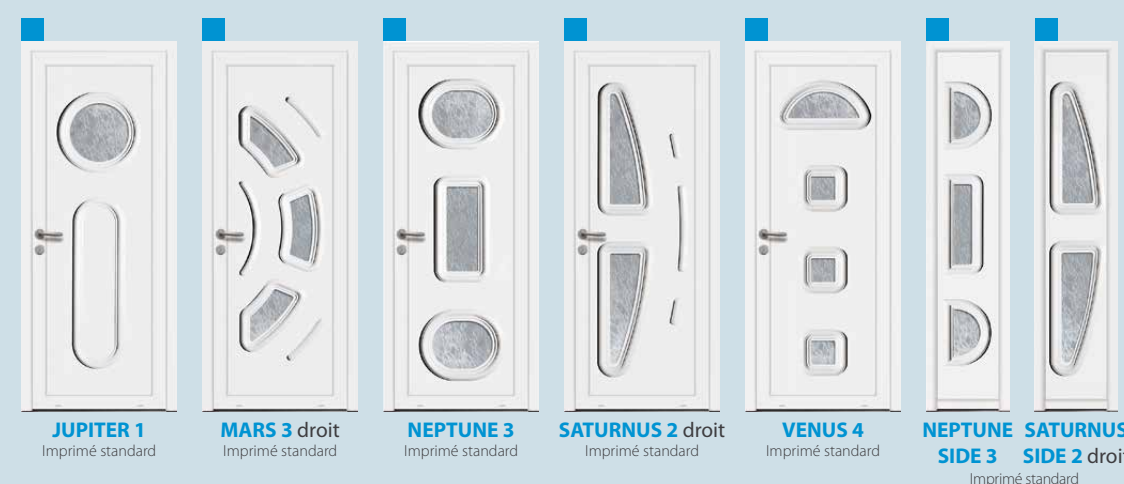

Galaxie

Panneaux PVC thermoformé (indisponible en beige et gris)