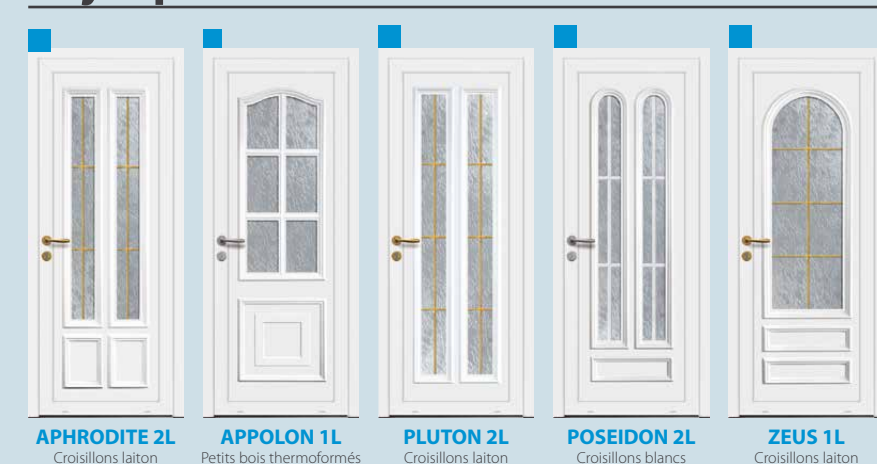

Olympiens

Panneaux PVC thermoformé