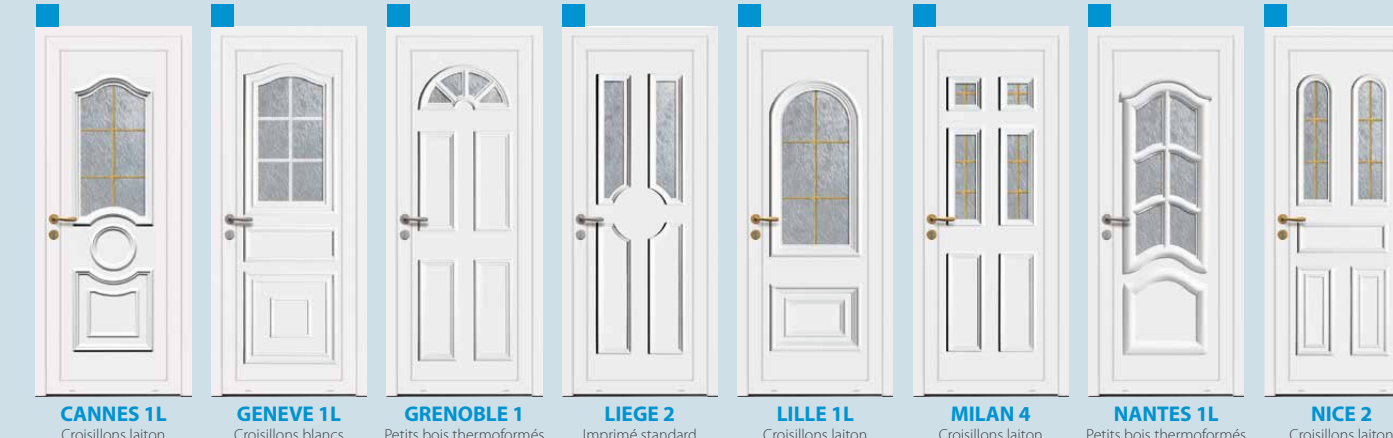

Classique

Panneaux PVC thermoformé

La plupart de nos modèles moulurés sont disponibles avec croisillons blancs ou laiton en option. L'ensemble de ces modèles est également disponible plein, sans vitrage.