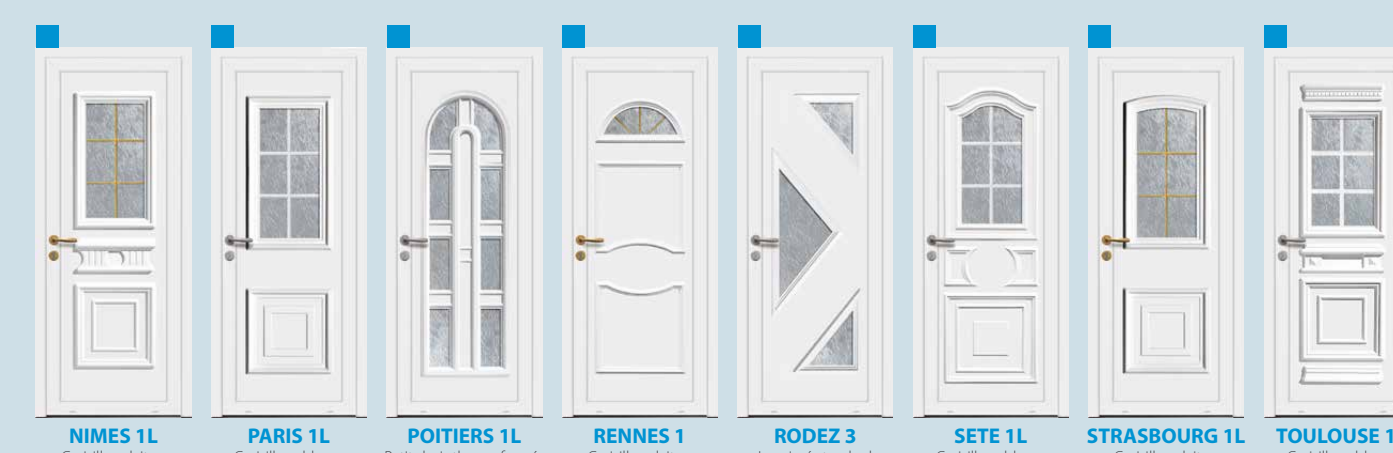

Collections
Design & Classique

Panneaux pour portes d'entrée
PVC, plaxé et aluminium laqué

EURADIF